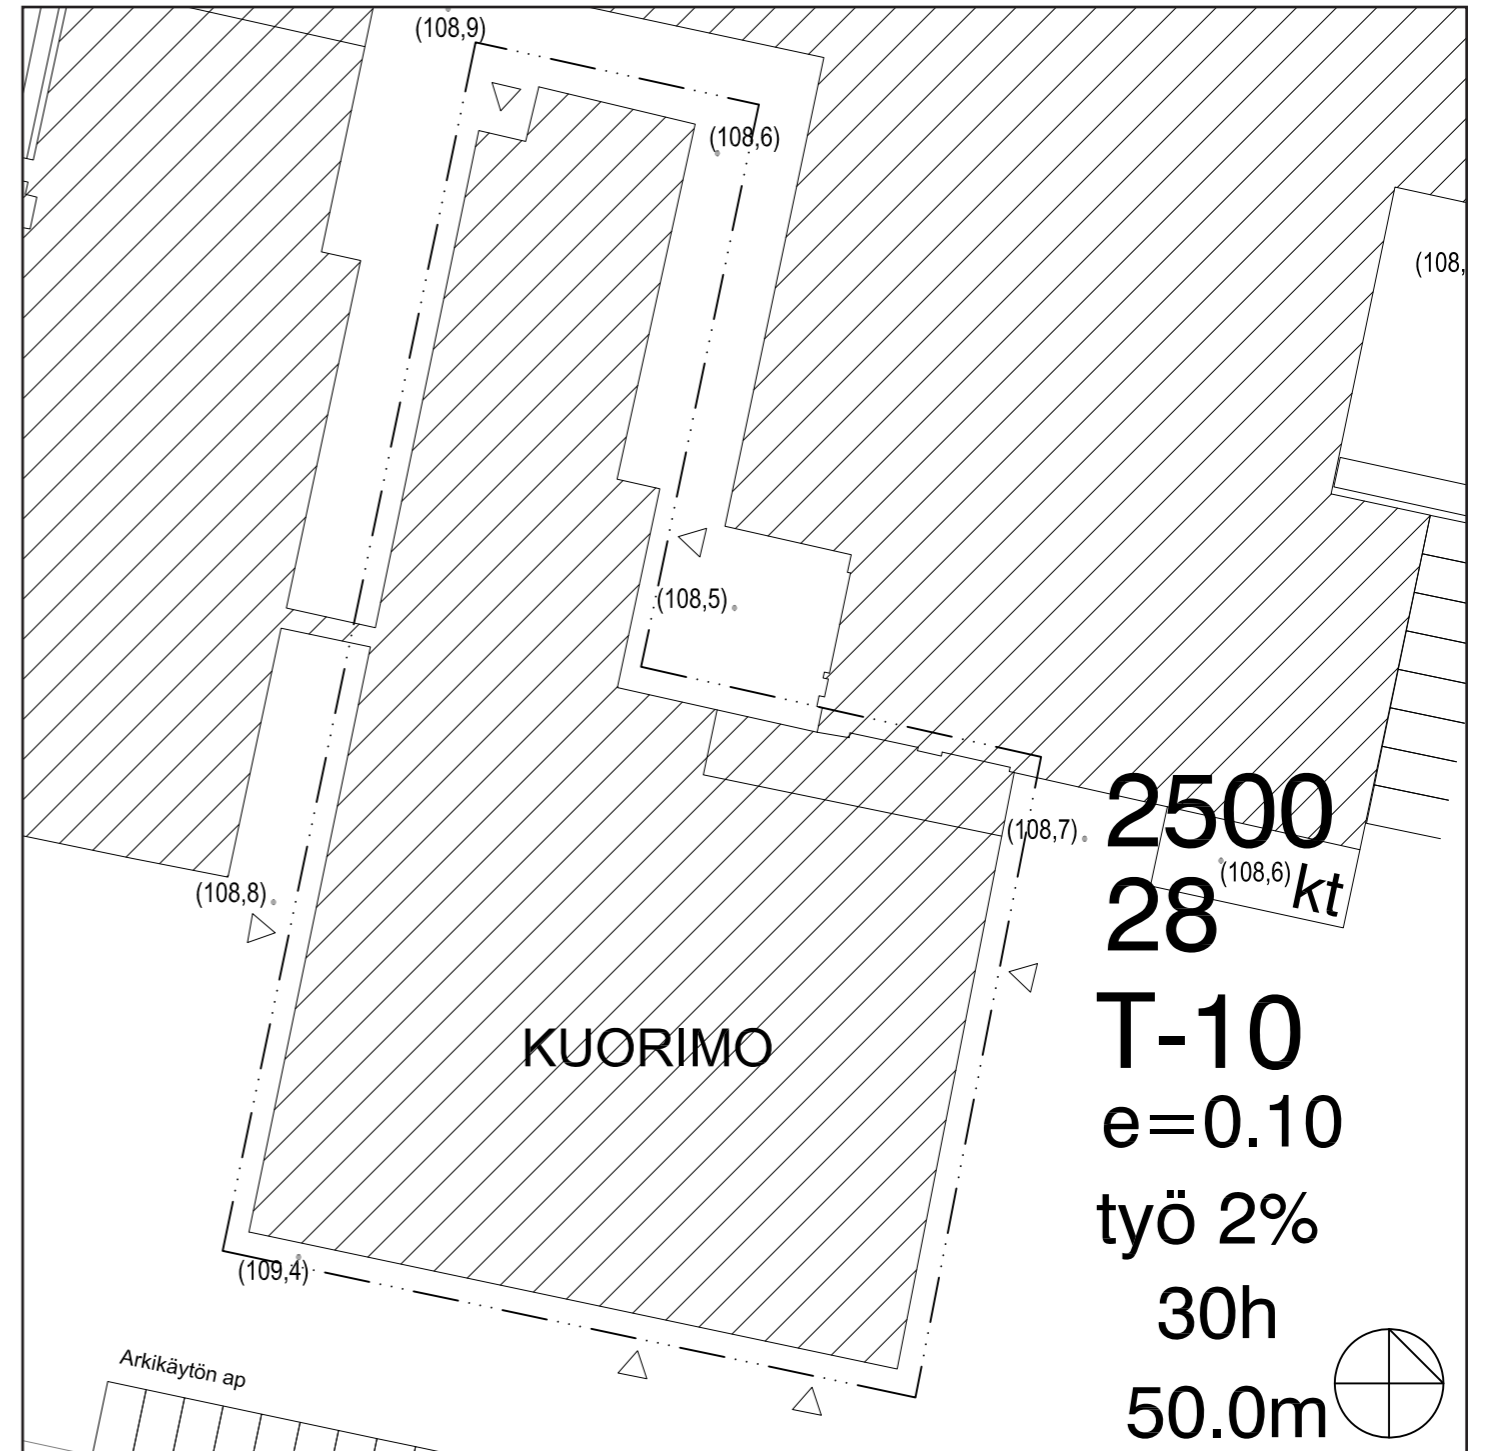

Lielahden kaupunginosa
Kortteli 2500
Tontti 28

Tehdaskartanonkatu 24
33400 Tampere

TONTIN RAJA

HIEDANRANNAN TEHDASALUE 1:20 000

Merkkien selitykset:

2500 Korttelin numero
28 Tontin numero
e=0.10 Tehokkuusluku

työ 2% Työhuoneita saadaan tehdä maanpinnan alapuolelle enintään prosenttiluvun osoittama määrä sallitun varsinaisen kerrosalan määrästä.

30h Sallittu asuinhuoneistomäärä.

50.0m Rakennuksen julkisivun enimmäiskorkeus metreinä.

HANKEKUVAUS:

Lielahden vanhan sellutehtaan käytöstä poistunut kuorimohalli ja sen aputilat muutetaan tapahtumatilaksi. Tapahtumatilan laajuus on noin 4000 kem² ja sisältää ison tapahtumahallin ja tapahtumatoiminnan aputilat sekä ravintolatilaa.

2500
28
T-10
e=0.10
työ 2%
30h
50.0m

ASEMAPIIRROSOTE

2500
28^(108,6) kt
T-10
e=0.10
työ 2%
30h
50.0m