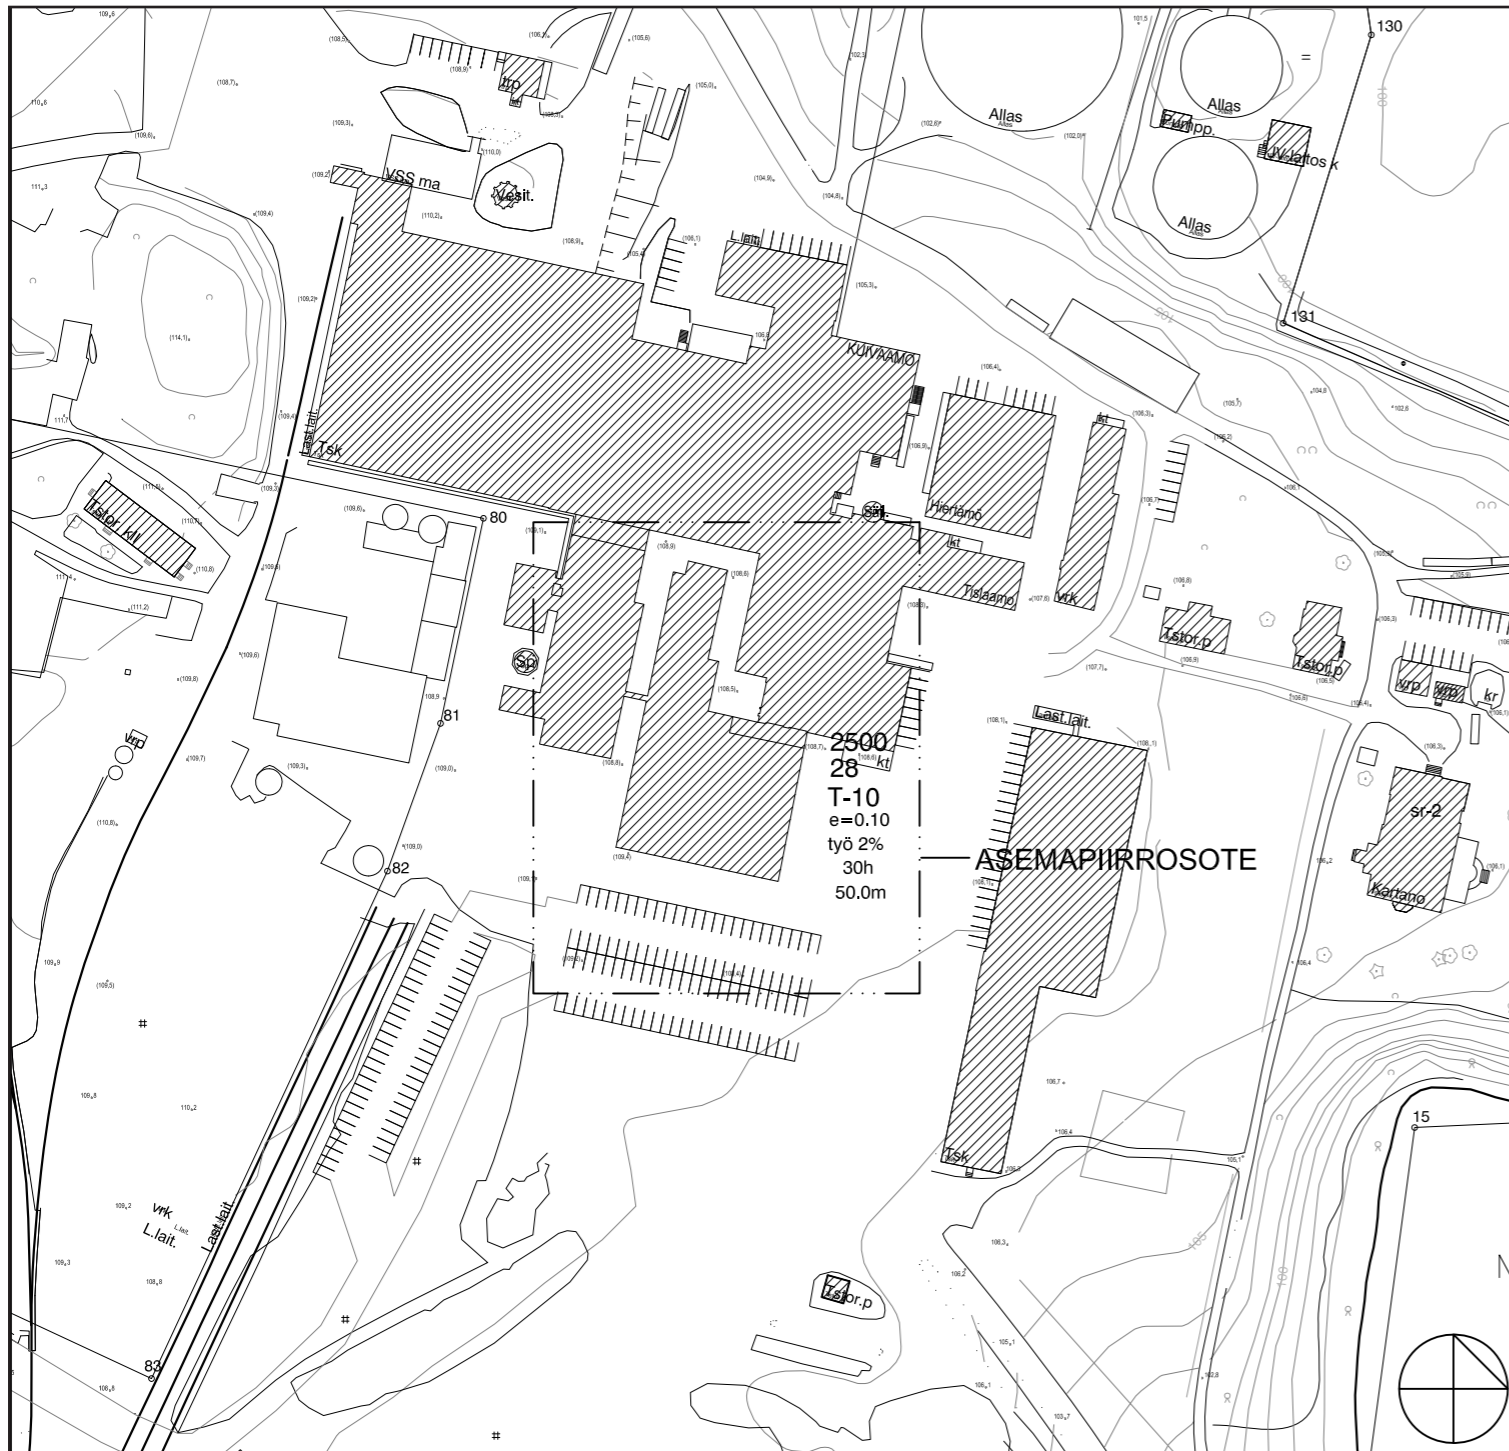

Lielahden kaupunginosa
Kortteli 2500
Tontti 28

Tehdaskartanonkatu 24
33400 Tampere

TONTIN RAJA

HIEDANRANNAN TEHDASALUE 1:20 000

Merkkien selitykset:

2500 Korttelin numero
28 Tontin numero
e=0.10 Tehokkuusluku

HANKEKUVAUS:

Lielahden vanhan sellutehtaan käytöstä poistunut kuorimohalli ja sen aputilat muutetaan tapahtumatilaksi. Tapahtumatilan laajuus on noin 4000 kem² ja sisältää ison tapahtumahallin ja tapahtumatoiminnan aputilat sekä ravintolatilaa.